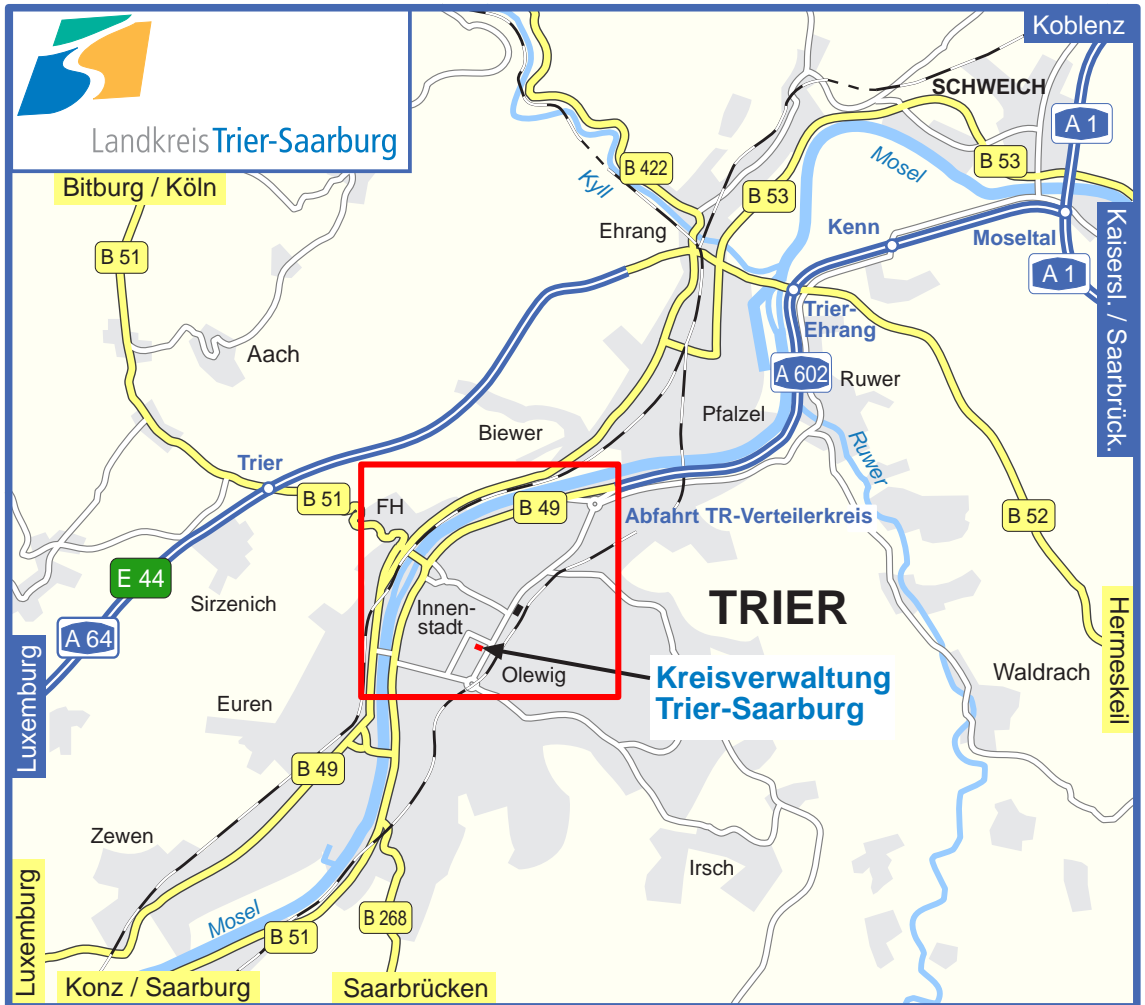

So finden Sie zu uns: Aus Richtung B51 (Konz / Saarbrücken)

Übersichtskarte

Kreisverwaltung Trier-Saarburg

Willy-Brandt-Platz 1
54290 Trier
Telefon: +49 651 715 0

www.trier-saarburg.de

Detailkarte