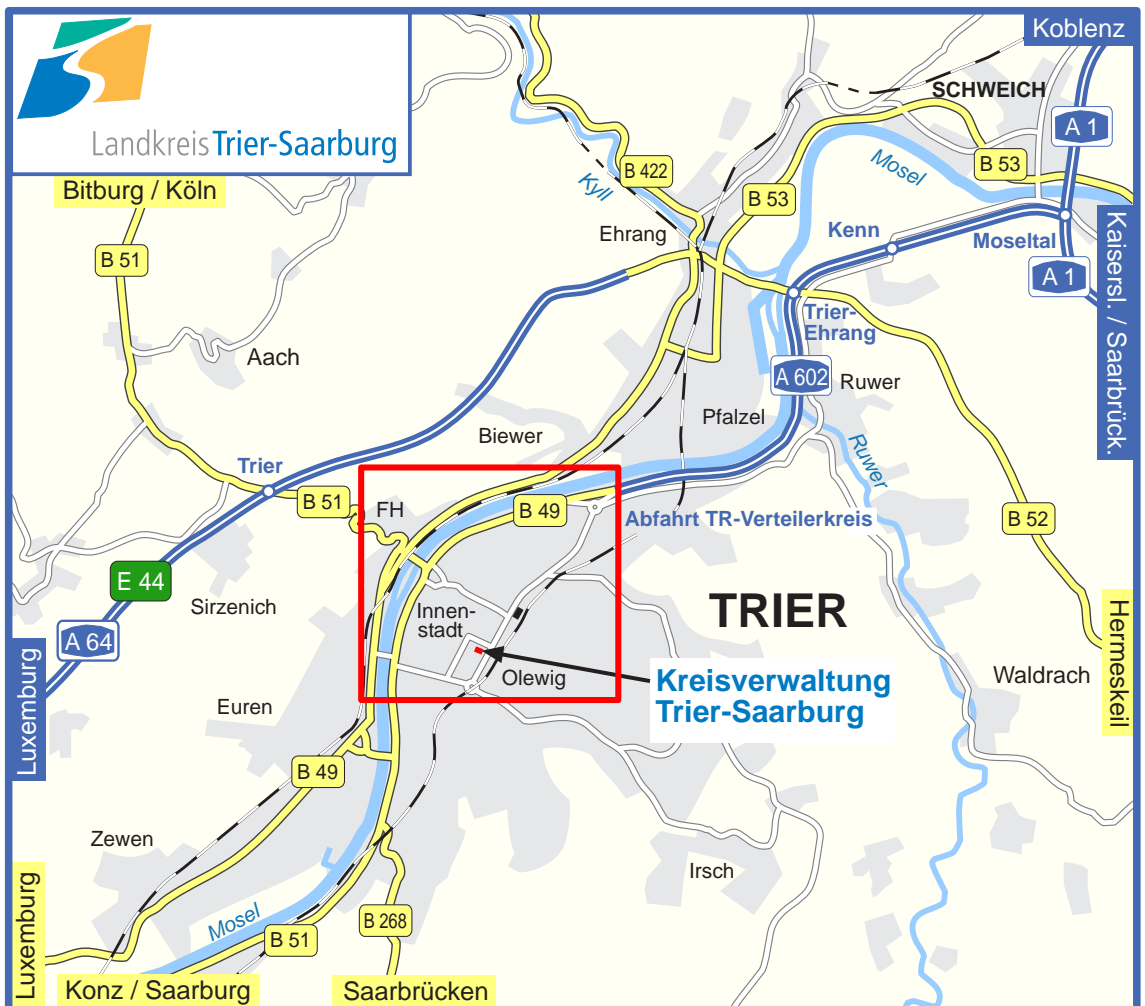

So finden Sie zu uns: Aus Richtung B51 (Luxembourg / Bitburg)

Übersichtskarte

Kreisverwaltung Trier-Saarburg

Willy-Brandt-Platz 1
54290 Trier
Telefon: +49 651 715 0

www.trier-saarburg.de

Detailkarte