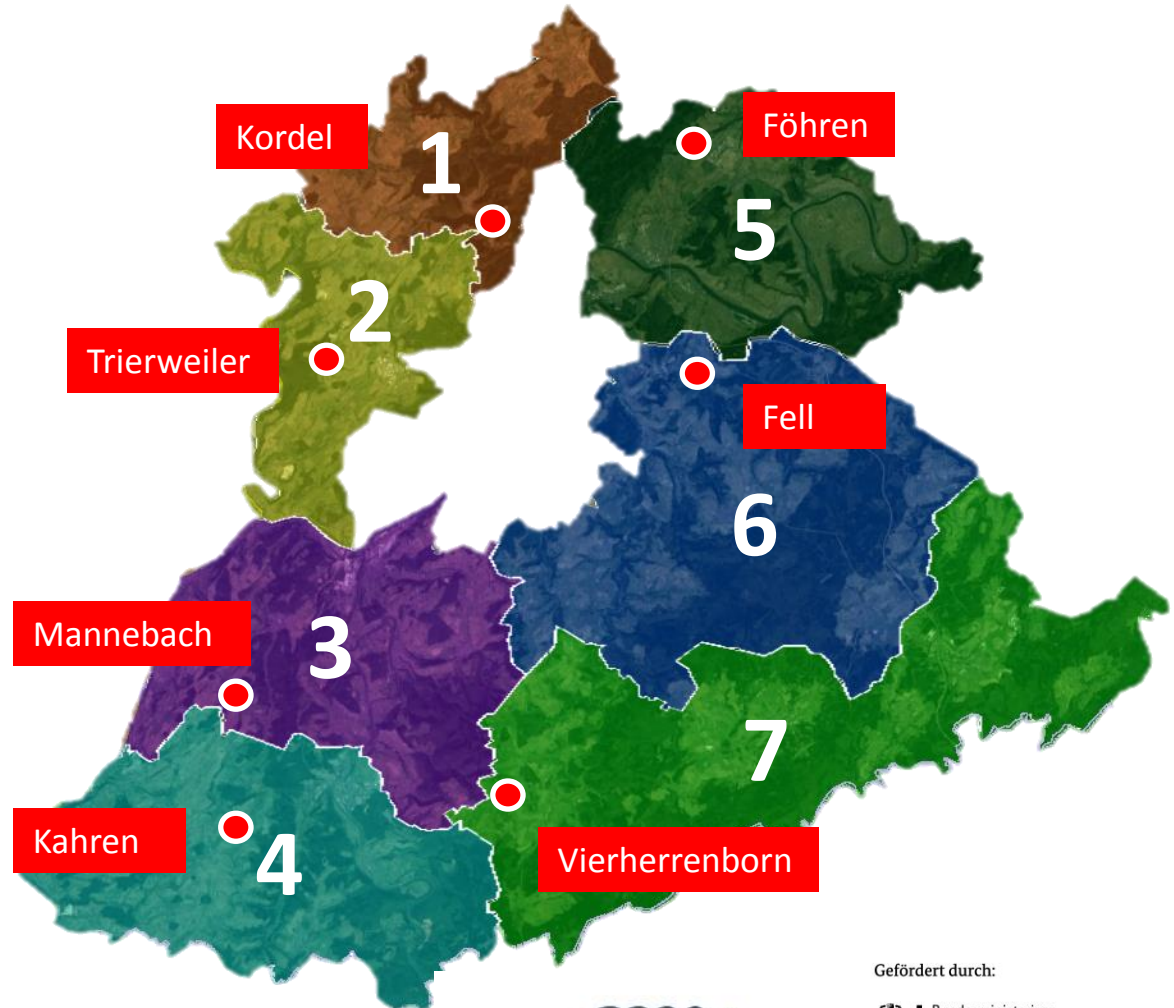

NGA-Breitbandausbau im Landkreis Trier-Saarburg

Landkreis Trier-Saarburg innogy

Übersicht Tiefbaulose

- 1 – Eifel
- 2 – Sauer
- 3 – Konz
- 4 – Saarburg
- 5 – Schweich
- 6 – Ruwer
- 7 – Hochwald

1. Bauabschnitte

Rheinland-Pfalz

MINISTERIUM DES INNERN
UND FÜR SPORT

Bundesförderung Breitband

Gefördert durch:

Bundesministerium
für Verkehr und
digitale Infrastruktur

aufgrund eines Beschlusses
des Deutschen Bundestages