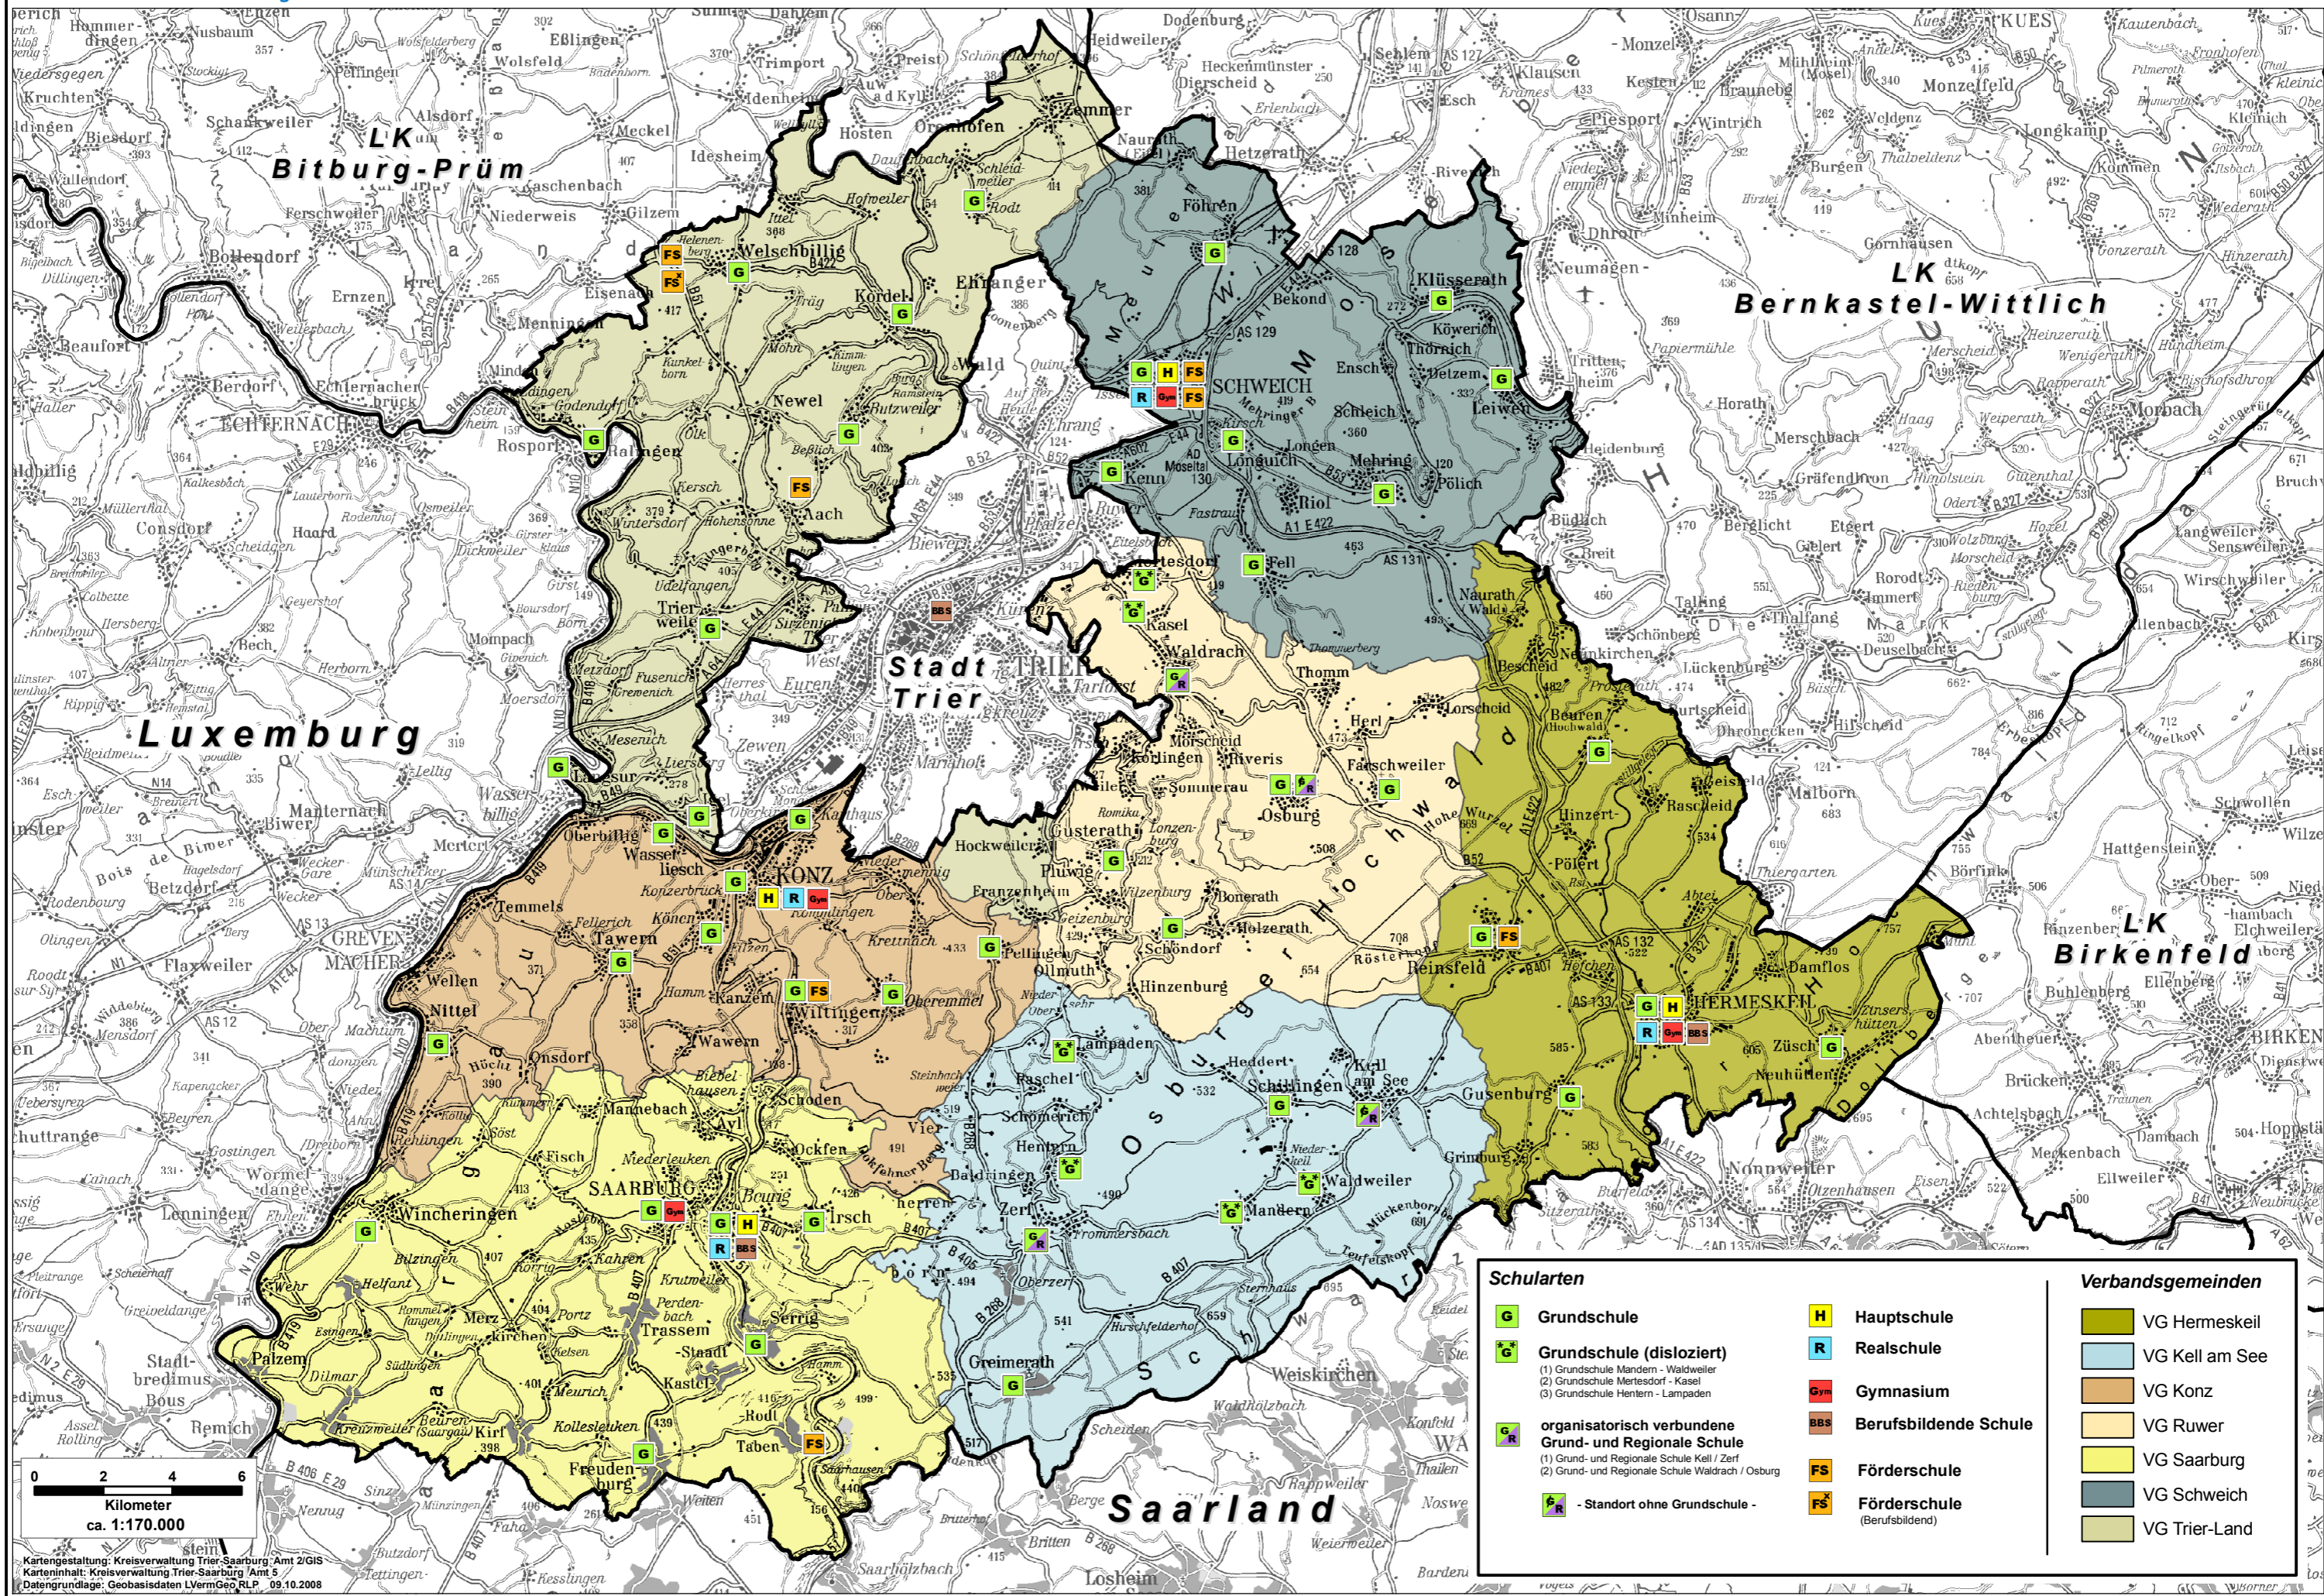

Landkreis Trier-Saarburg

- Übersicht Schulen (Stand 2008) -

0 2 4 6
Kilometer
ca. 1:170.000

Kartengestaltung: Kreisverwaltung Trier-Saarburg / Amt 2/GIS
Karteninhalt: Kreisverwaltung Trier-Saarburg / Amt 5
Datengrundlage: Geobasisdaten LVermGeo_RLP 09.10.2008

Schularten		Verbandsgemeinden	
G	Grundschule	H	Hauptschule
G*	Grundschule (disloziert) (1) Grundschule Mandern - Waldweiler (2) Grundschule Mertesdorf - Kassel (3) Grundschule Hentern - Lampaden	R	Realschule
GR	organisatorisch verbundene Grund- und Regionale Schule (1) Grund- und Regionale Schule Kell / Zert (2) Grund- und Regionale Schule Waldrach / Osburg	Gym	Gymnasium
R (with red dot)	- Standort ohne Grundschule -	BBS	Berufsbildende Schule
		FS	Förderschule
		FS (with red dot)	Förderschule (Berufsbildend)
		VG Hermeskeil	VG Hermeskeil
		VG Kell am See	VG Kell am See
		VG Konz	VG Konz
		VG Ruwer	VG Ruwer
		VG Saarburg	VG Saarburg
		VG Schweich	VG Schweich
		VG Trier-Land	VG Trier-Land